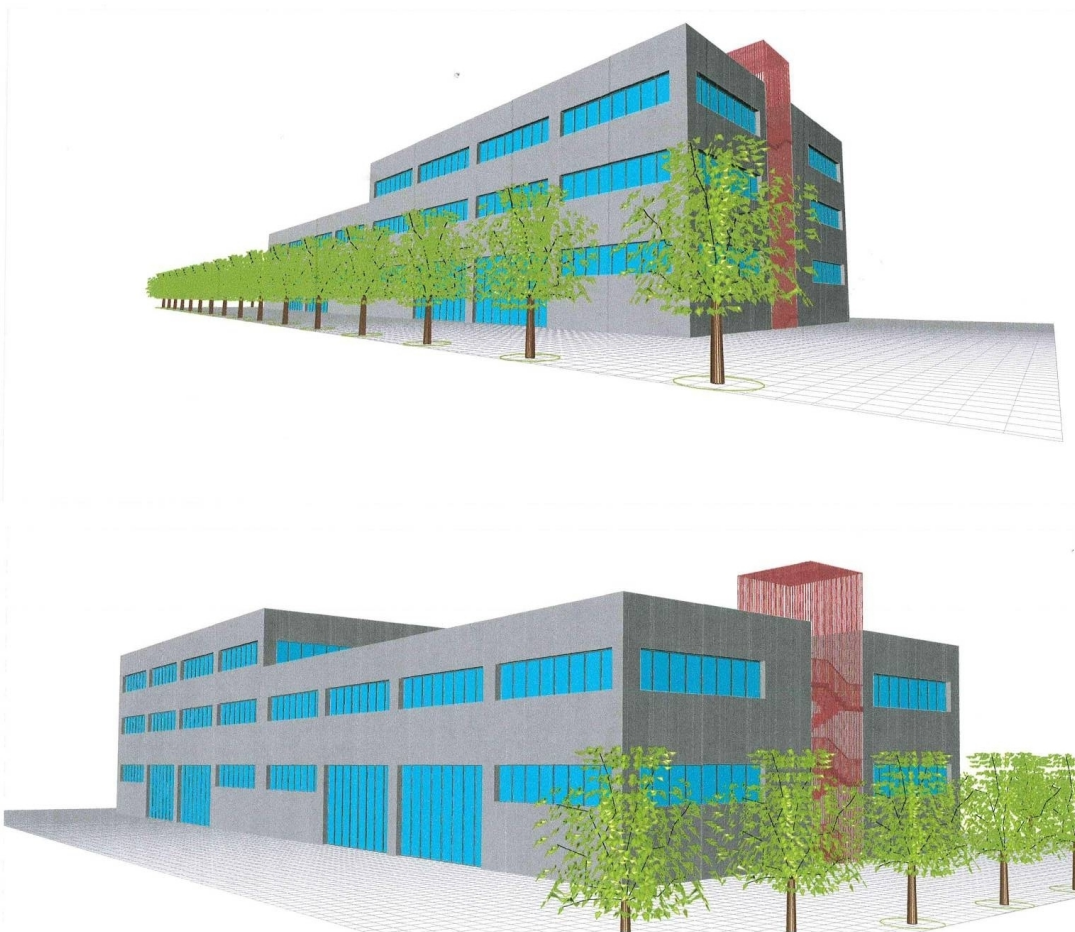

Terreno edificabile in Vendita a Treviso

3.500 mq

Terreno di mq. 3.500 con destinazione commerciale /direzionale

Il terreno si trova in prossimità di Viale della Repubblica (no fronte).

La superficie è di 3.500 mq. ed è possibile sviluppare il 100 % della superficie copribile distribuendola in un massimo di 4 piani per un totale di circa 10.000 mc

Rif. Immobile N° 803

Informazioni immobile

Codice: 803

Contratto: Vendita

Tipologia: Terreno edificabile

Regione: Veneto

Provincia: Treviso

Comune: Treviso

Prezzo: € 350.000

Totale mq: 3.500 mq

Mq edificabili: 3.500 mq

: commerciale /direzionale

: Pianeggiante

Caratteristiche

Condutture Acqua

Luce